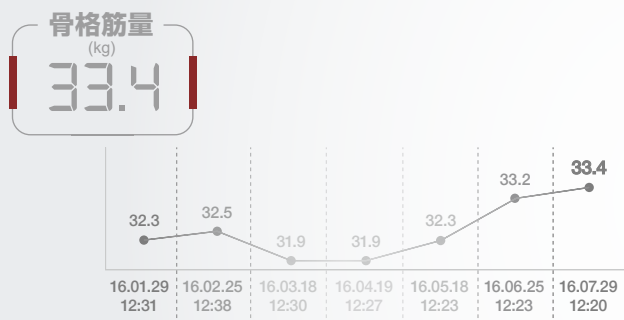

日々の活動量と一緒に体成分の変化を観る。

3D ACTIVITY TRACKER

InBodyBAND2

The Wearable Body Composition Monitor

SEE YOURSELF CHANGE EVERYDAY

InBody測定

指で押さえるだけで、骨格筋量・体脂肪量・体脂肪率などの体成分を測定することができます。体成分を測定することで、体の変化をより正確に把握できます。

EZTraining

EZTrainingを開始すると、今の場所がフィットネスセンターになります。クランチ・スクワット・ランジなど12種類の運動を自動で記録できます。どこでも気軽に記録できるため、運動不足の解消に役立ちます。

活動量

装着するだけで、歩行数・歩行距離・活動時間・消費カロリーを記録することができます。

睡眠記録

眠りの深い状態と浅い状態を分けて測ることで、睡眠の質を確認することができます。

InCoach

保存された各測定値に対し、ガイドラインが表示され、データの見方・評価方法について案内します。

心拍数

心拍数を測定することで、運動強度をチェックし、体にかかる負荷を簡易的にモニタリングできます。

ディスプレイ

スマートフォンとの連動による追加機能*

概要 Overview

トップページ画面に歩行数・心拍数・体脂肪率・運動時間・睡眠時間を表示します。各レイヤーをタッチすると、該当する項目の詳細な分析画面に移動します。

体成分 Body Composition

生体電気インピーダンス分析(BIA)の原理を用いて測定した骨格筋量・体脂肪量・体脂肪率・基礎代謝量を確認できます。体成分の測定には、測定者の身長・体重を正確に入力する必要があります。

仕様

表示項目	現在時刻、体脂肪率・骨格筋量(アプリから択一)、心拍数、歩行数、歩行時間、消費カロリー、歩行距離、バッテリーの残量
測定電流	90 μ A以下
データ保存期間	14日間
寸法	W18×L42×H10.5mm
重量	約20g
バッテリー稼働時間	約5日(測定及び同期化回数によって異なる)
充電時間	約1時間(充電端子: 専用アダプタ)
腕周り	13.5～19.5cm
防水・防塵性能	IP68
入力電源	動的電圧: 3.7VDC、充電電圧: 5.0VDC
運送及び保管環境	10～40°C、30～75%、70～106kPa
使用周波数	2402MHz～2480MHz
チャンネル数	40
変調方式	GFSK
出力	1mW以下