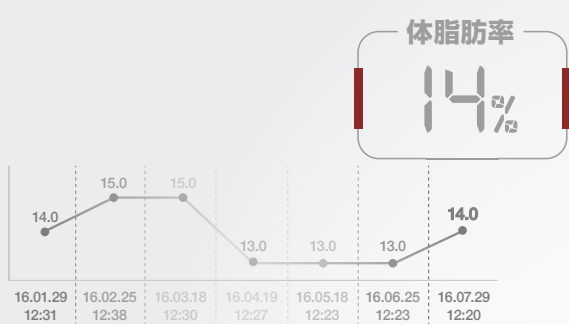

日々の活動量と一緒に体成分の変化を観る。

3D ACTIVITY TRACKER

InBodyBAND2

The Wearable Body Composition Monitor

SEE YOURSELF CHANGE EVERYDAY

InBody測定

指で押さえるだけで、骨格筋量・体脂肪量・体脂肪率などの体成分を測定することができます。体成分を測定することで、体の変化をより正確に把握できます。

EZTraining

EZTrainingを開始すると、今の場所がフィットネスセンターになります。クランチ・スクワット・ランジなど12種類の運動を自動で記録できます。どこでも気軽に記録できるため、運動不足の解消に役立ちます。

活動量

装着するだけで、歩行数・歩行距離・活動時間・消費カロリーを記録することができます。

睡眠記録

眠りの深い状態と浅い状態を分けて測ることで、睡眠の質を確認することができます。

InCoach

保存された各測定値に対し、ガイドラインが表示され、データの見方・評価方法について案内します。

心拍数

心拍数を測定することで、運動強度をチェックし、体にかかる負荷を簡易的にモニタリングできます。

ディスプレイ

スマートフォンとの連動による追加機能*

概要 Overview

トップページ画面に歩行数・心拍数・体脂肪率・運動時間・睡眠時間を表示します。各レイヤーをタッチすると、該当する項目の詳細な分析画面に移動します。

体成分 Body Composition

生体電気インピーダンス分析(BIA)の原理を用いて測定した骨格筋量・体脂肪量・体脂肪率・基礎代謝量を確認できます。体成分の測定には、測定者の身長・体重を正確に入力する必要があります。

仕様

表示項目	現在時刻、体脂肪率・骨格筋量(アプリから択一)、心拍数、歩行数、歩行時間、消費カロリー、歩行距離、バッテリーの残量
測定電流	90 μ A以下
データ保存期間	14日間
寸法	W18×L42×H10.5mm
重量	約20g
バッテリー稼働時間	約5日(測定及び同期化回数によって異なる)
充電時間	約1時間(充電端子: 専用アダプタ)
腕周り	13.5～19.5cm
防水・防塵性能	IP68
入力電源	動的電圧: 3.7VDC、充電電圧: 5.0VDC
運送及び保管環境	10～40°C、30～75%、70～106kPa
使用周波数	2402MHz～2480MHz
チャンネル数	40
変調方式	GFSK
出力	1mW以下